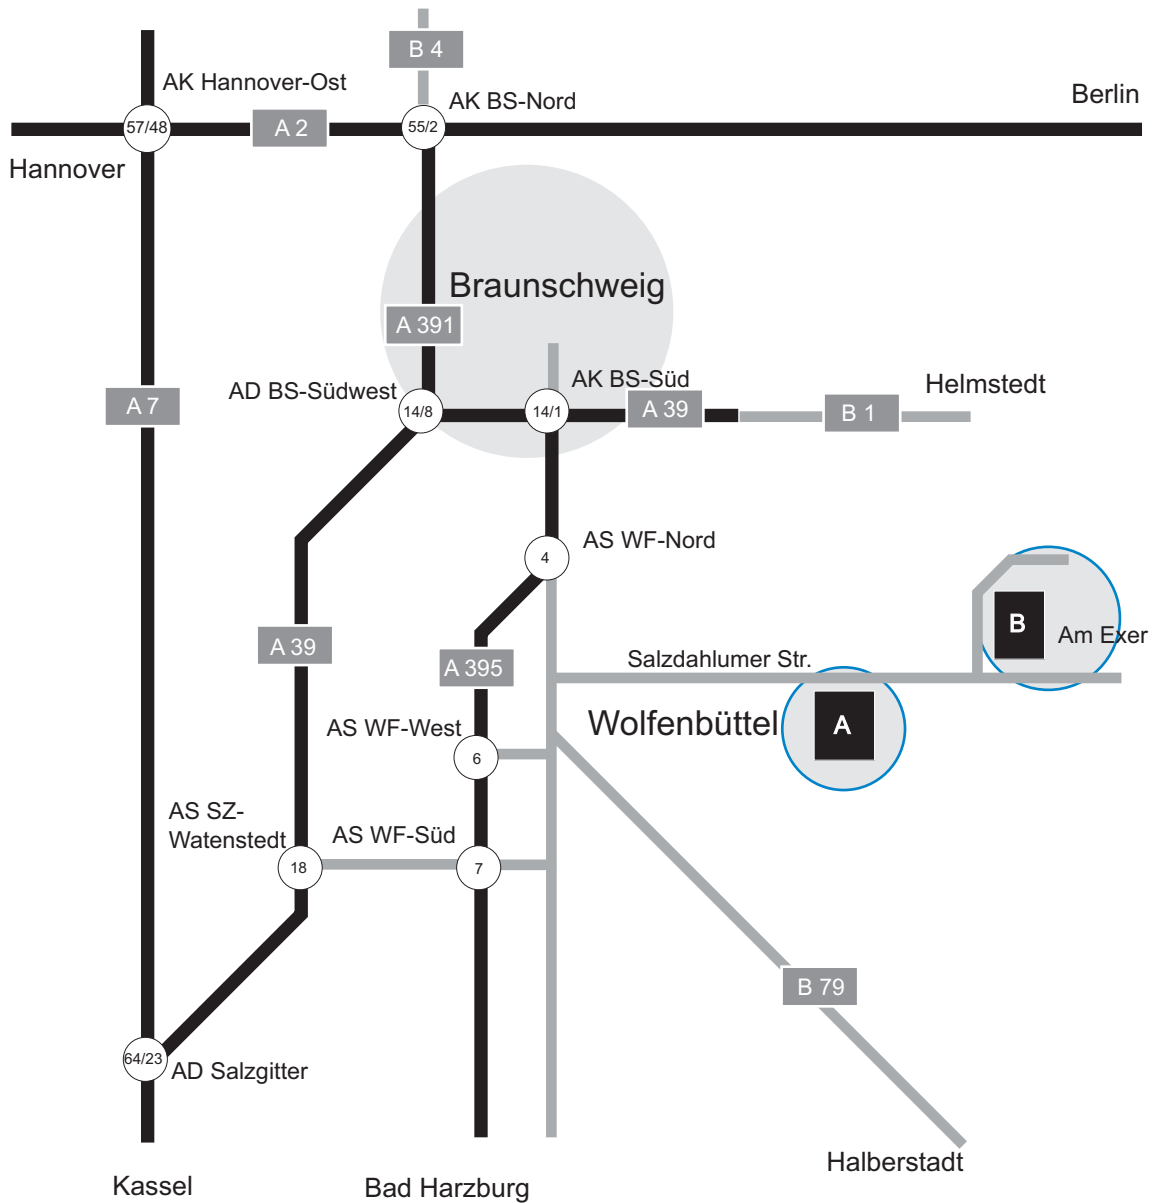

Anfahrtsbeschreibung zum Standort Wolfenbüttel

- Fachbereich Elektrotechnik (A)
- Fachbereich Informatik (B)
- Fachbereich Maschinenbau (A)
- Fachbereich Recht (A)
- Fachbereich Versorgungstechnik (A, B)

AK	Autobahnkreuz
AD	Autobahndreieck
AS	Autobahnteilstück
○	Abfahrt Nr.

Anreise mit der Bahn:

Vom Braunschweiger Hauptbahnhof fahren die Buslinien 420 und 421 jeweils im 20-Min-Takt bis zur Haltestelle "Mittelweg" (Kreuzung Salzdahlumer Str.). Von dort aus sind es noch etwa 10-15 Minuten entlang der Salzdahlumer Str. bis zu den zwei Standorten der Fachhochschule.

Für die genauen Abfahrtszeiten benutzen Sie bitte entweder die Elektronische Fahrplanauskunft (www.efa.de) oder Sie orientieren sich direkt vor Ort an den Plänen der Busse, die in Richtung Wolfenbüttel/Bahnhof fahren.